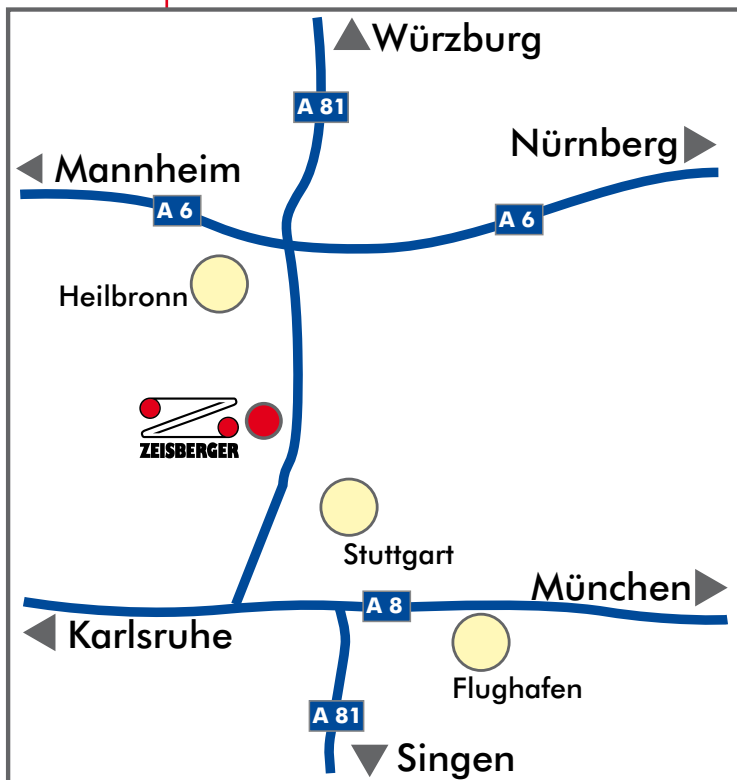

So finden Sie zu uns

Übersicht

Detail

Nehmen Sie die A81
Ausfahrt Ludwigsburg-Süd.

An der Kreuzung biegen Sie
rechts Richtung Ludwigsburg ab.

An der 2. Ampel bitte links
Richtung Asperg (über Bahngleise)
fahren.

Nach dem Ortsschild
1. Straße rechts.

Nach ca. 40 Meter finden Sie
uns.

Filisstraße 8
71679 Asperg

Tel 07141 · 681 77-0