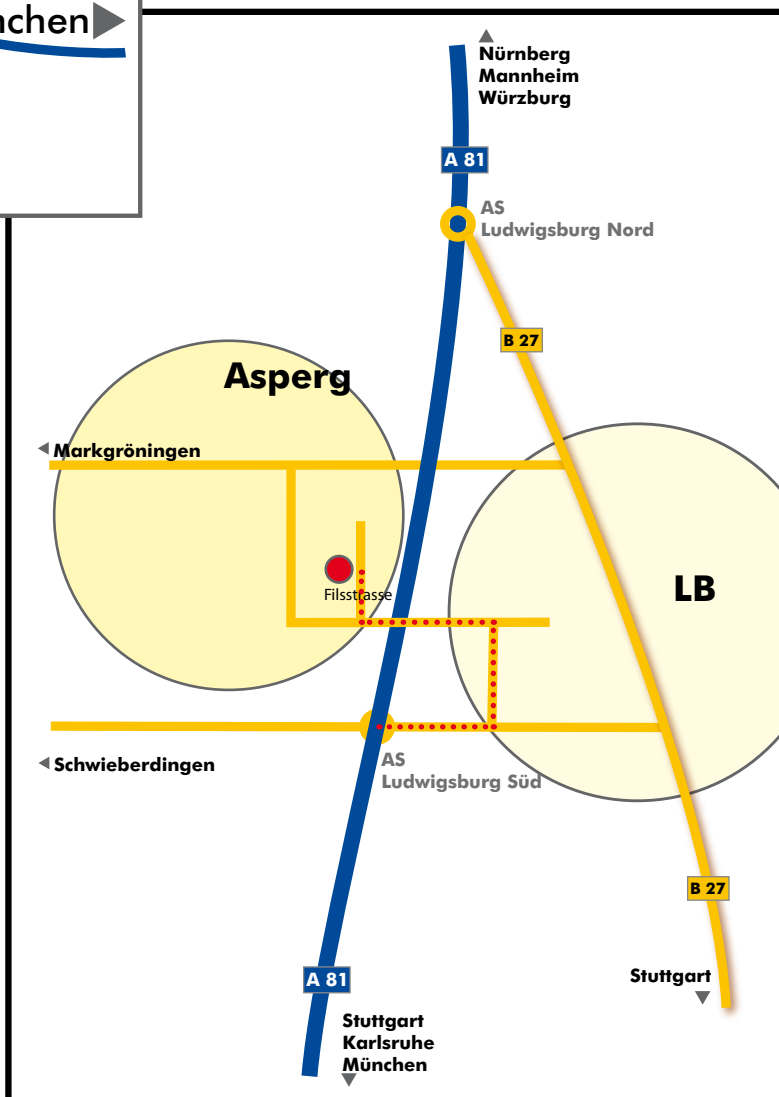

So finden Sie zu uns

Übersicht

Detail

Nehmen Sie die A81
Ausfahrt Ludwigsburg-Süd.

An der Kreuzung biegen Sie
rechts Richtung Ludwigsburg ab.

An der 2. Ampel bitte links
Richtung Asperg (über Bahngleise)
fahren.

Nach dem Ortsschild
1. Straße rechts.

Nach ca. 40 Meter finden Sie
uns.

Filisstraße 8
71679 Asperg

Tel 07141 · 681 77-0